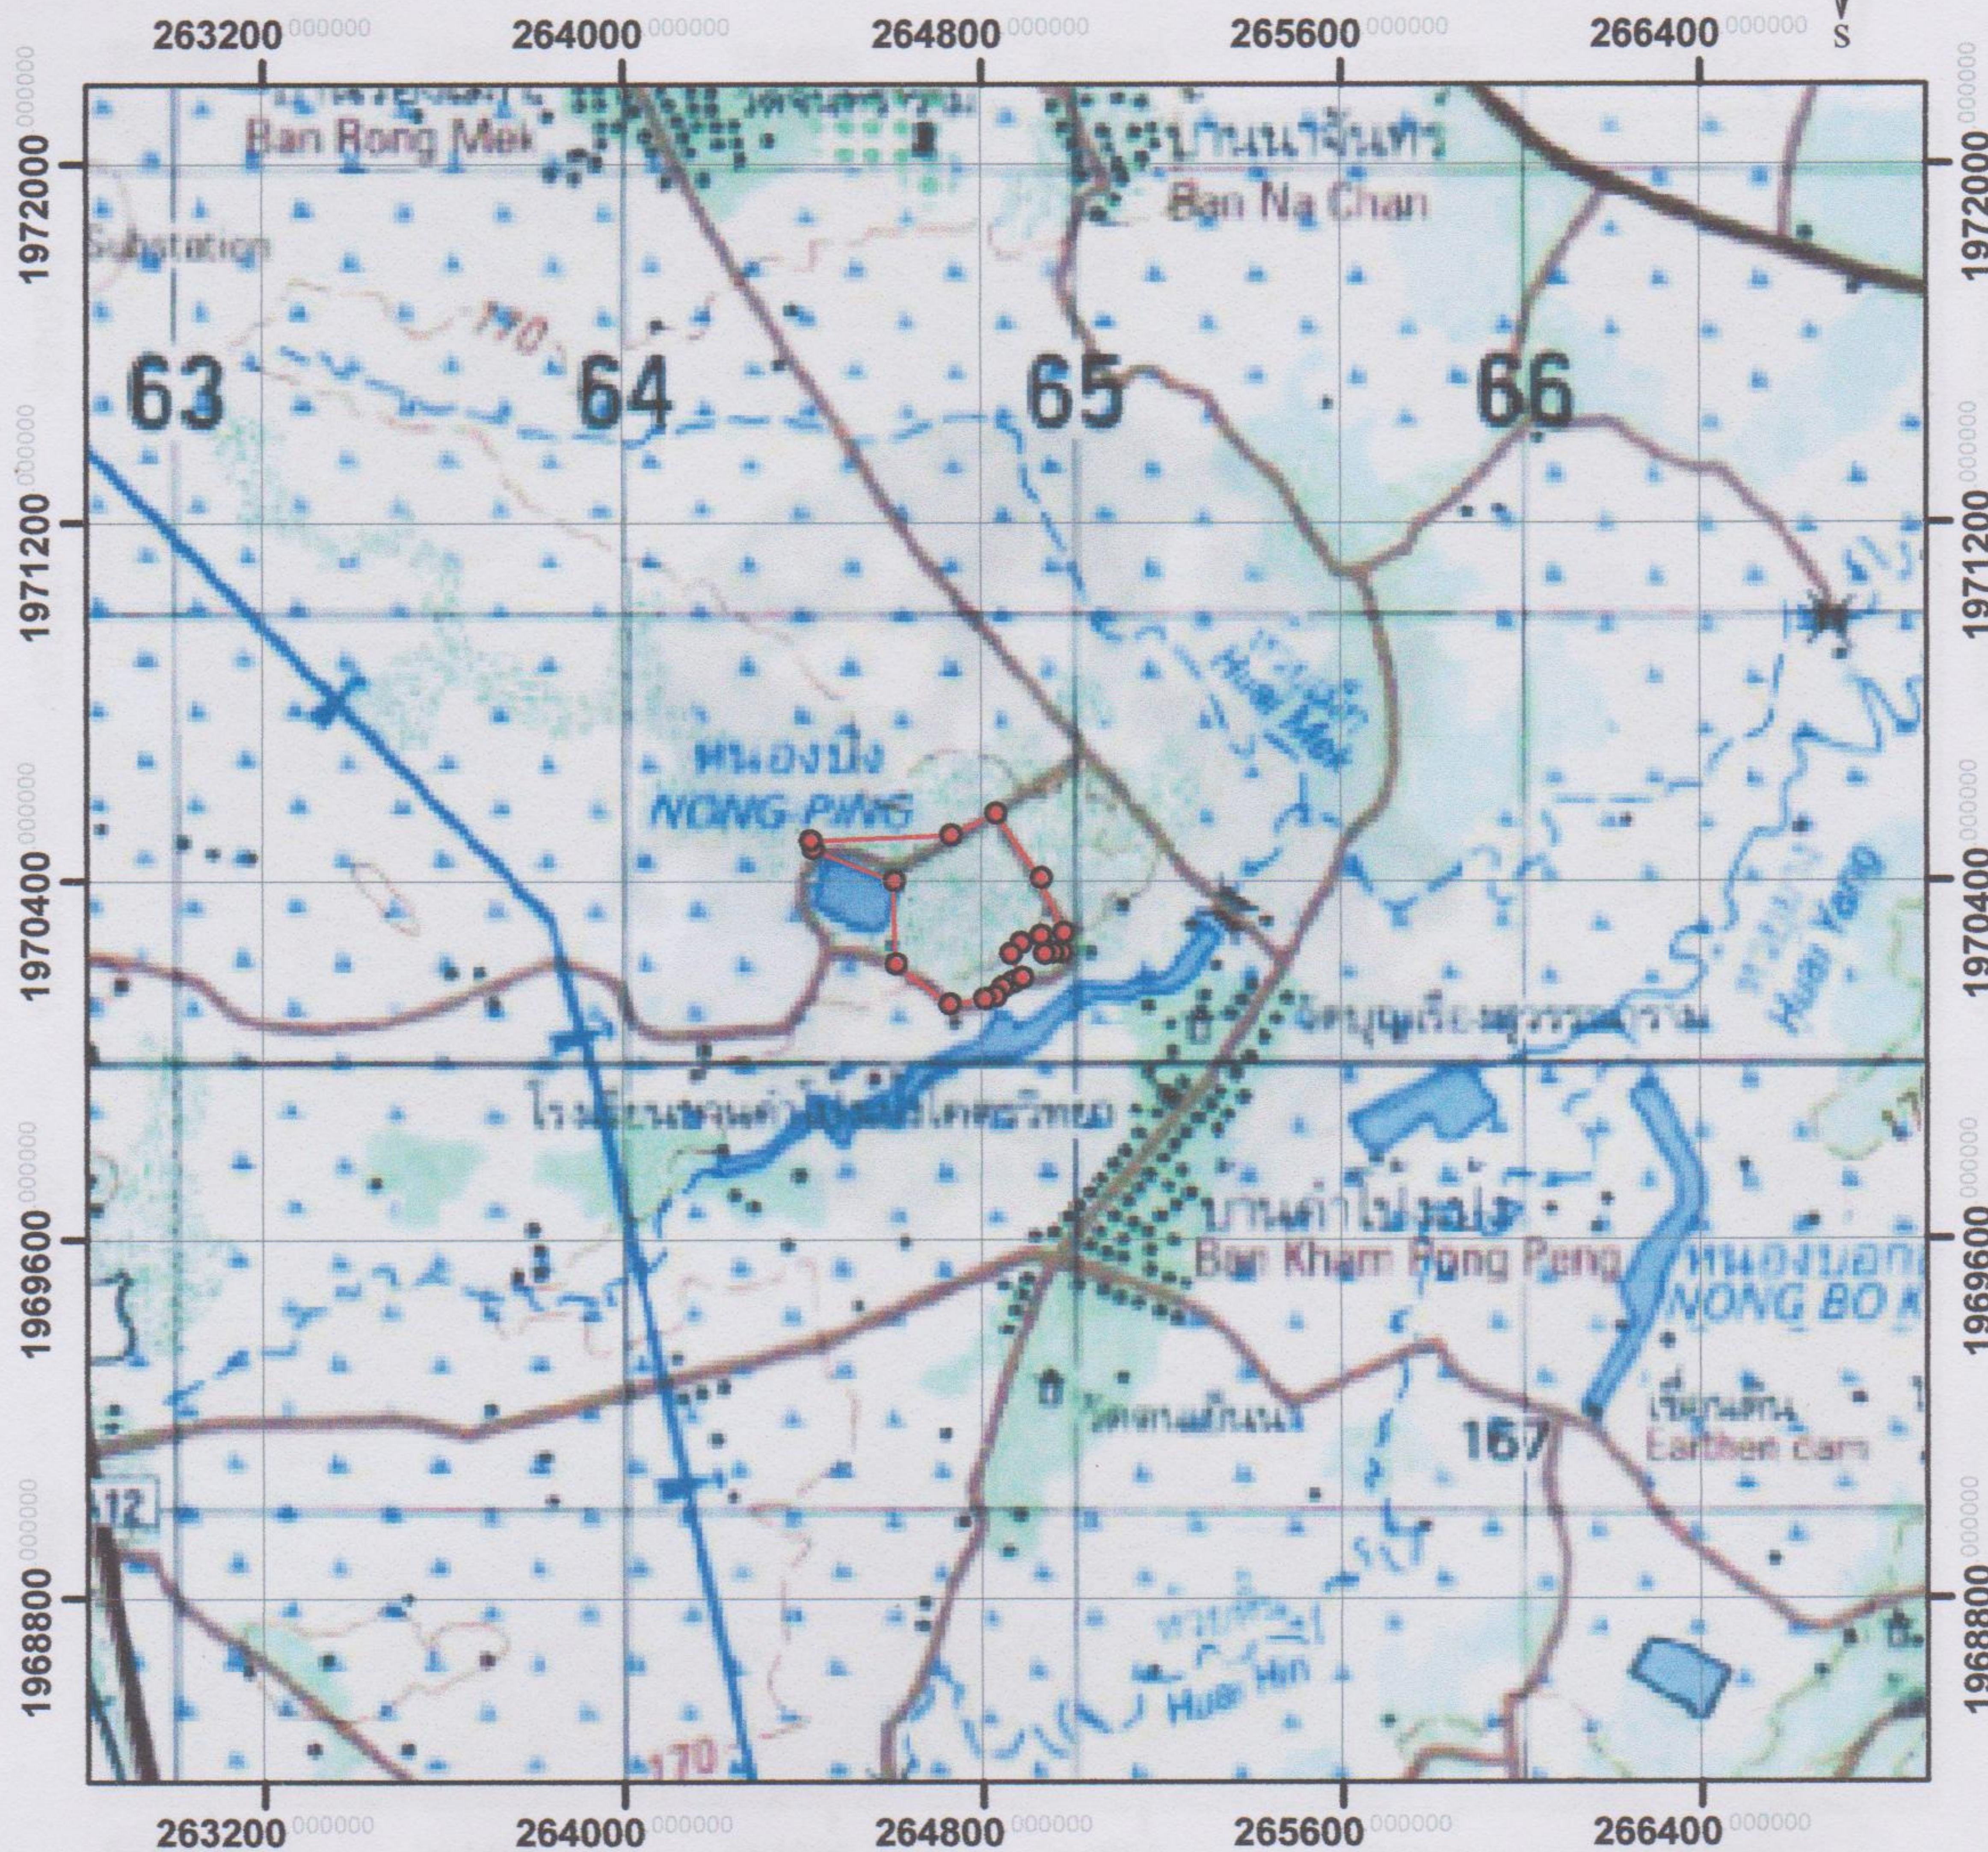

แบบพิมพ์แสดงขอบเขตและรายละเอียดป่าชุมชน

บ้านร่องเม็ก หมู่ที่ 7 ตำบลโพธิ์ชัย อำเภอเมือง จังหวัดหนองคาย

ในขอบเขตพื้นที่ที่มีหนังสือสำคัญสำหรับที่หลวง (นสล.)

จำนวนเนื้อที่ 76-1-0 ไร่

สัญลักษณ์

- พักัดป่าชุมชนบ้านร่องเม็ก
- แปลงป่าชุมชนบ้านร่องเม็ก